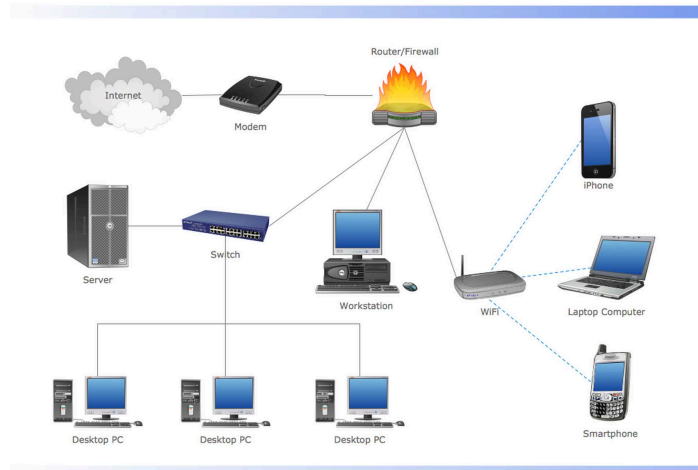

Network Diagram

Hálózati elrendezés vázlatja / Esquema de una configuración de red

Bilingvális Válaszkulcs / Clave de Respuestas Bilingüe

Az alábbiakban található a 20 feladatkártya helyes válaszai magyar és spanyol nyelven. Használd ezt az ellenőrzéshez!

A continuación se presentan las respuestas correctas de las 20 tarjetas de tareas en húngaro y español. ¡Utilízalo para la revisión!

#	Válasz / Respuesta
1.	Egymással összeköttetésben álló számítógépek rendszere. Un sistema de computadoras interconectadas entre sí.
2.	A letöltés az adatok fogadása az internetről, a feltöltés az adatok küldése. La descarga es recibir datos de Internet, la carga es enviar datos.
3.	Az eszközök egyedi azonosítója a hálózaton. El identificador único de los dispositivos en la red.
4.	Router (útválasztó) vagy Switch (kapcsoló). Router (enrutador) o Switch (conmutador).
5.	A protokoll a http:// rész. La parte del protocolo es http://.
6.	Magyarországi szerver (országkód). Servidor de Hungría (código de país).
7.	Csillag, Gyűrű, Fa, Sín. Estrella, Anillo, Árbol, Bus.
8.	Az optikai kábel. El cable de fibra óptica.
9.	A nyitott bárki számára elérhető, a zárt csak jogosultaknak. El sistema abierto es accesible para todos, el cerrado solo para autorizados.