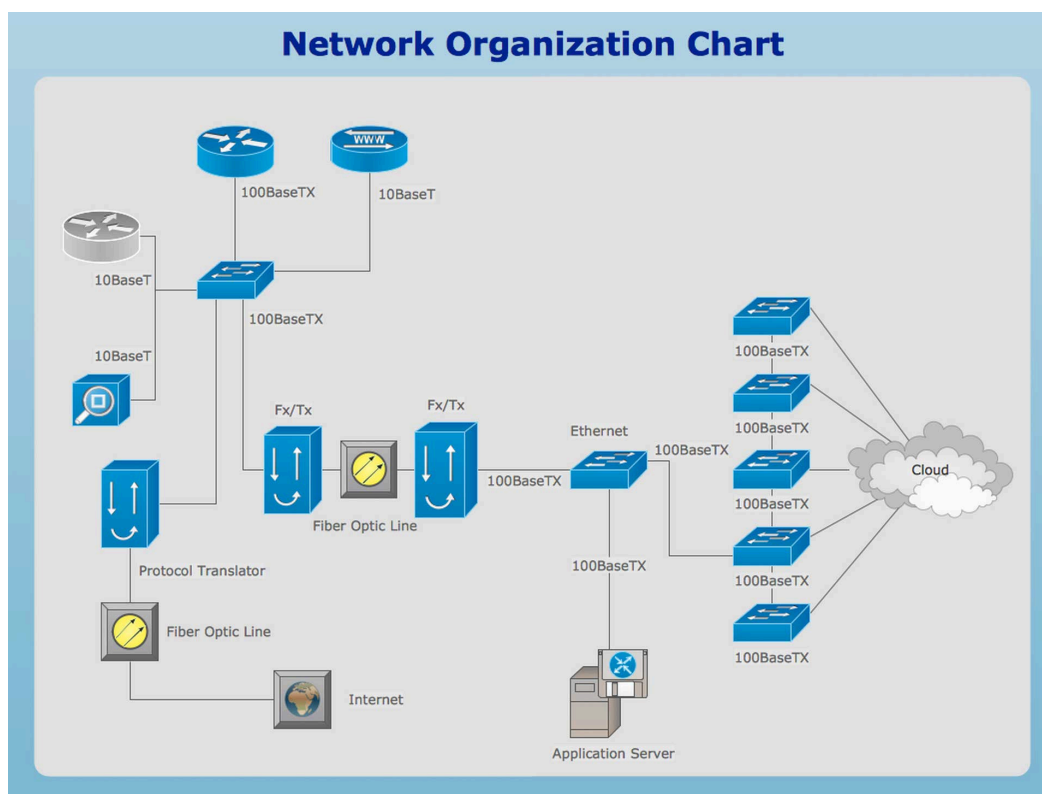

Hálózati Alapismeretek Összefoglaló / Resumen de Conceptos Básicos de Redes

Számítógépes hálózat felépítése / Estructura de una red informática

Kulcsfogalom / Concepto Clave

Hálózati kártya / Tarjeta de red: Az az eszköz, amely lehetővé teszi a számítógép csatlakozását a hálózathoz.

Es el dispositivo que permite al ordenador conectarse a la red.

Mi az a hálózat? / ¿Qué es una red?

A hálózat egymással összekapcsolt számítógépek és eszközök rendszere, amelyek adatokat és erőforrásokat osztanak meg egymással.

Az adatok továbbítását speciális eszközök végzik. A **router** (útválasztó) összeköti a hálózatokat és irányítja a forgalmat, míg a **switch** (kapcsoló) a hálózaton belüli eszközök között osztja szét az adatokat. A **szerver** (servidor) egy olyan kiszolgáló gép, amely adatokat és szolgáltatásokat nyújt a többi gépnek. Minden eszköznek van egy egyedi azonosítója, az **IP-cím**.

La transmisión de datos la realizan dispositivos especiales. El **router** (enrutador) conecta las redes y dirige el tráfico, mientras que el **switch** (conmutador) distribuye los datos entre los dispositivos dentro de la red. El **servidor** es una máquina que proporciona datos y servicios a otras máquinas. Cada dispositivo tiene un identificador único, la **dirección IP**.